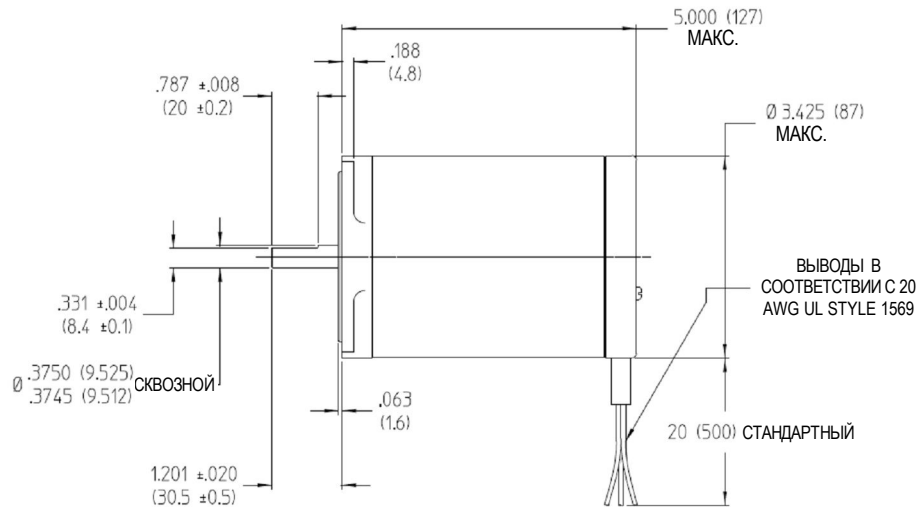

ДАННЫЕ синхронного двигателя типоразмера NEMA 34

Характеристика	Единицы	SY 3450			
		0350		0600	
Частота	Гц	50	60	50	60
Скорость	об./мин	60	72	60	72
Напряжение	В	220	220	120	120
Номинальный фазный ток	А	0,35	0,35	0,6	0,6
Синхронный крутящий момент	унция-дюйм	354	354	354	354
	Нсм	250	250	250	250
Резистор	Ом	560	680	200	200
	Вт	50	50	100	100
Конденсатор	мкФ	2,5	1,75	8,0	6,5
	В	400	400	250	250
Масса двигателя	кг	3,1			
Стандартное количество выводов		3			

Стандартные характеристики
<ul style="list-style-type: none"> • Класс изоляции: В (130°C) • Оптимизирован для работы с микрошагом • Монтажный размер фланца NEMA 34
<ul style="list-style-type: none"> • Доступны дополнительные обмотки и опции для удовлетворения требований заказчика