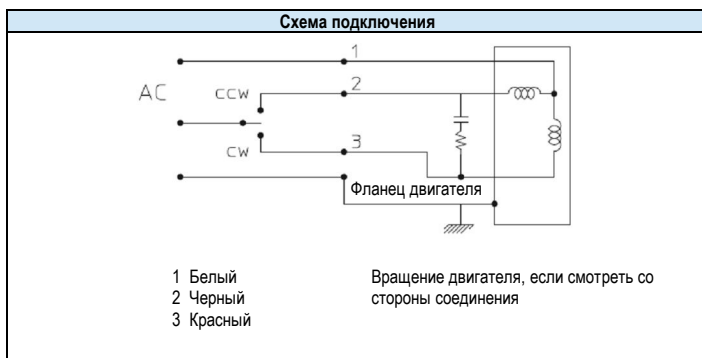

Архангельск (8182) 63-90-72, Астана (7172)727-132, Белгород (4722)40-23-64, Брянск (4832)59-03-52, Владивосток (423)249-28-31, Волгоград (844)278-03-48, Вологда (8172)26-41-59, Воронеж (473)204-51-73, Екатеринбург (343)384-55-89, Иваново (4932)77-34-06, Ижевск (3412)26-03-58, Казань (843)206-01-48, Калининград (4012)72-03-81, Калуга, (4842)92-23-67, Кемерово (3842)65-04-62, Киров (8332)68-02-04, Краснодар (861)203-40-90, Красноярск (391)204-63-61, Курск (4712)77-13-04, Липецк (4742)52-20-81, Магнитогорск (3519)55-03-13, Москва (495)268-04-70, Мурманск (8152)59-64-93, Набережные Челны (8552)20-53-41, Нижний Новгород (831)429-08-12, Новокузнецк (3843)20-46-81, Новосибирск (383)227-86-73, Орел (4862)44-53-42, Оренбург (3532)37-68-04, Пенза (8412)22-31-16, Пермь (342)205-81-47, Ростов-на-Дону (863)308-18-15, Рязань (4912)46-61-64, Самара (846)206-03-16, Санкт-Петербург (812)309-46-40, Саратов (845)249-38-78, Смоленск (4812)29-41-54, Сочи (862)225-72-31, Ставрополь (8652)20-65-13, Тверь (4822)63-31-35, Томск (3822)98-41-53, Тула (4872)74-02-29, Тюмень (3452)66-21-18, Ульяновск (8422)24-23-59, Уфа (347)229-48-12, Челябинск (351)202-03-61, Череповец (8202)49-02-64, Ярославль (4852)69-52-93