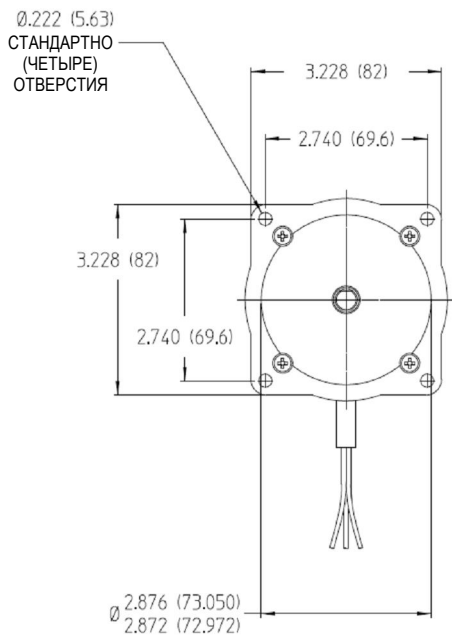

ДАННЫЕ синхронного двигателя типоразмера NEMA 34

Характеристика	Единицы	SY 3450			
		0350		0600	
Частота	Гц	50	60	50	60
Скорость	об./мин	60	72	60	72
Напряжение	В	220	220	120	120
Номинальный фазный ток	А	0,35	0,35	0,6	0,6
Синхронный крутящий момент	унция-дюйм	354	354	354	354
	Нсм	250	250	250	250
Резистор	Ом	560	680	200	200
	Вт	50	50	100	100
Конденсатор	мкФ	2,5	1,75	8,0	6,5
	В	400	400	250	250
Масса двигателя	кг	3,1			
Стандартное количество выводов		3			

Стандартные характеристики
<ul style="list-style-type: none"> • Класс изоляции: В (130°C) • Оптимизирован для работы с микрошагом • Монтажный размер фланца NEMA 34
<ul style="list-style-type: none"> • Доступны дополнительные обмотки и опции для удовлетворения требований заказчика